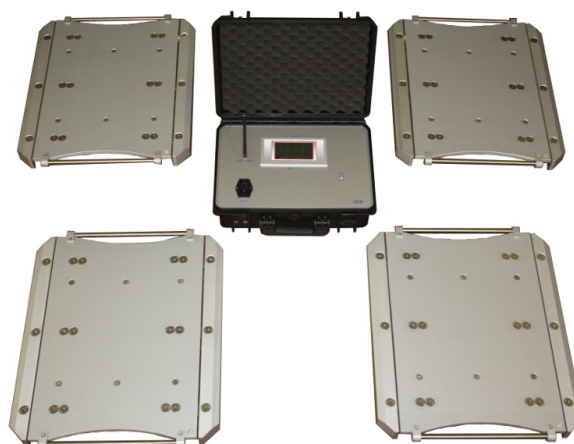

## Sistemi di pesatura Mod. PIA AXLE/W

Sistema di pesatura modulare componibile, composto da 2/3/4 piattaforme portatili e indicatore touch screen in valigia trasportabile in ABS. Piattaforme a basso profilo con varie portate, costruzione in lega d'alluminio ad alta resistenza anodizzata bianca. Doppia rampa salita/discesa con ampia base d'appoggio per l'immediato posizionamento del veicolo, munite di gomma antiscivolo. Bolla di riferimento, dotata di maniglie di trasporto. Visualizzazione individuale di ogni singola piattaforma o la somma di tutte con visualizzazione di peso totale e dei parziali sugli assi. Sistema di collegamento piattaforme-indicatore via radio. Il visualizzatore viene fornito in comoda e robusta valigetta trasportabile.

Indicatore modello Win TS: sistema TOUCH SCREEN monocromatico ad alto contrasto, possibilità di visualizzare e stampare il peso di ogni ruota di ciascun asse o diagonale e somma peso totale. Per ogni tipo di controllo della distribuzione pesi in assetto di marcia. Alimentazione tramite batterie interne ricaricabili, fornite con caricabatteria, autonomia 200h. Acquisizione tramite comunicazione wireless.