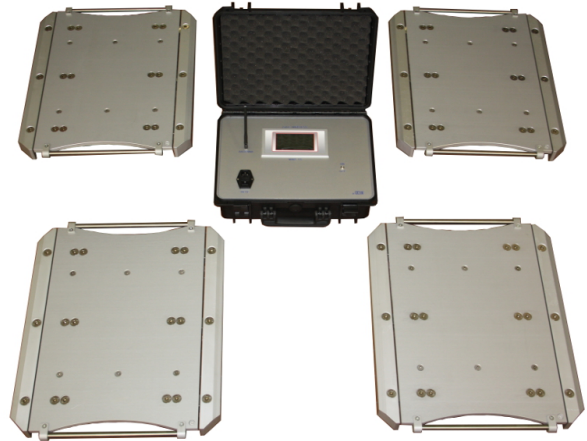

## Sistemi di pesatura Mod. PIA AXLE/W

Sistema di pesatura modulare componibile, composto da 2/3/4 piattaforme portatili e indicatore touch screen in valigia trasportabile in ABS. Piattaforme a basso profilo con varie portate, costruzione in lega d'alluminio ad alta resistenza anodizzata bianca. Doppia rampa salita/discesa con ampia base d'appoggio per l'immediato posizionamento del veicolo, munite di gomma antiscivolo. Bolla di riferimento, dotata di maniglie di trasporto. Visualizzazione individuale di ogni singola piattaforma o la somma di tutte con visualizzazione di peso totale e dei parziali sugli assi. Sistema di collegamento piattaforme-indicatore via radio. Il visualizzatore viene fornito in comoda e robusta valigetta trasportabile.

Indicatore modello Win TS: sistema TOUCH SCREEN monocromatico ad alto contrasto, possibilità di visualizzare e stampare il peso di ogni ruota di ciascun asse o diagonale e somma peso totale. Per ogni tipo di controllo della distribuzione pesi in assetto di marcia. Alimentazione tramite batterie interne ricaricabili, fornite con caricabatteria, autonomia 200h. Acquisizione tramite comunicazione wireless.