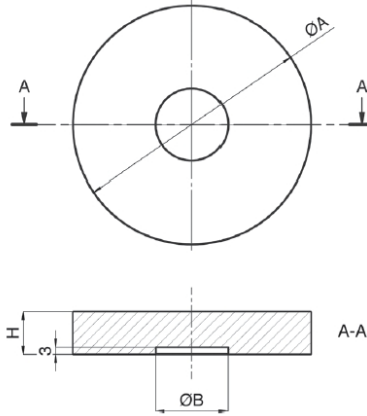

Accessori Mod. Cappello ME

Cappello ME

Portata	A	B	H
10 t	83	27	13
20 t	100	30	18
30 t	100	40	25

Specifiche Tecniche

Materiale	Acciaio Inox
Portata	10, 20, 30 t
Tipo di installazione	Per celle ME

P.ta	A	B	H
10 t	83	27	13
20 t	100	30	18
30 t	100	40	25