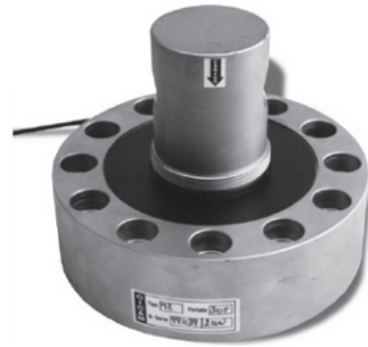

## Applicazioni speciali Mod. 8

CELLA DI CARICO PER MISURE DI  
TRAZIONE-COMPRESSIONE SU MACCHINE  
PROVA MATERIALI.